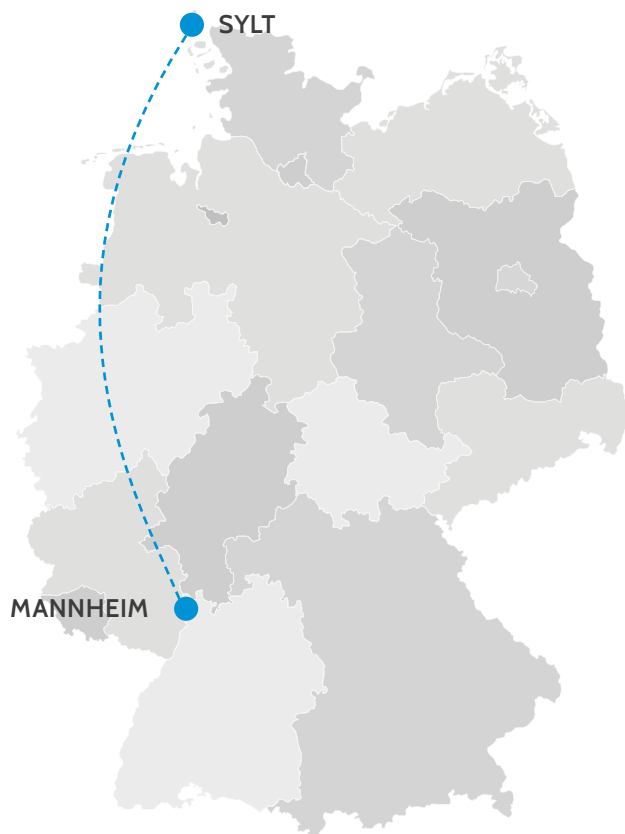

Legende und Informationen

☀ Sommer

01.04.2023 - 29.10.2023

Änderungen vorbehalten.
Stand: September 2022