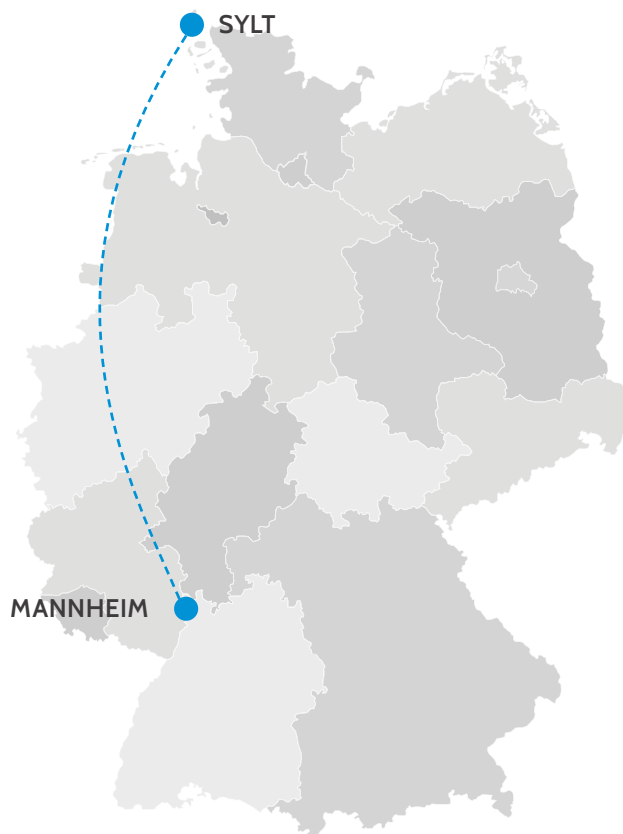

Flugplan

Sylt (GWT)

Mannheim - Sylt

Saison	Flug	☀	☁	Mo	Di	Mi	Do	Fr	Sa	So
☀	M2 240	08:30	10:00						✓	
☀	M2 240	10:30	12:00			✓				
☀	M2 240	14:00	15:30							✓

Sylt - Mannheim

Saison	Flug	☀	☁	Mo	Di	Mi	Do	Fr	Sa	So
☀	M2 241	15:30	17:00			✓				
☀	M2 241	16:00	17:30							✓
☀	M2 241	17:00	18:30						✓	

Delivery at Aircraft

Frische Backwaren

Getränke kalt/warm

Taxi-Rufservice

Legende und Informationen

☀ Sommer

29.03.2020 - 24.10.2020

28.03.2021 - 30.10.2021